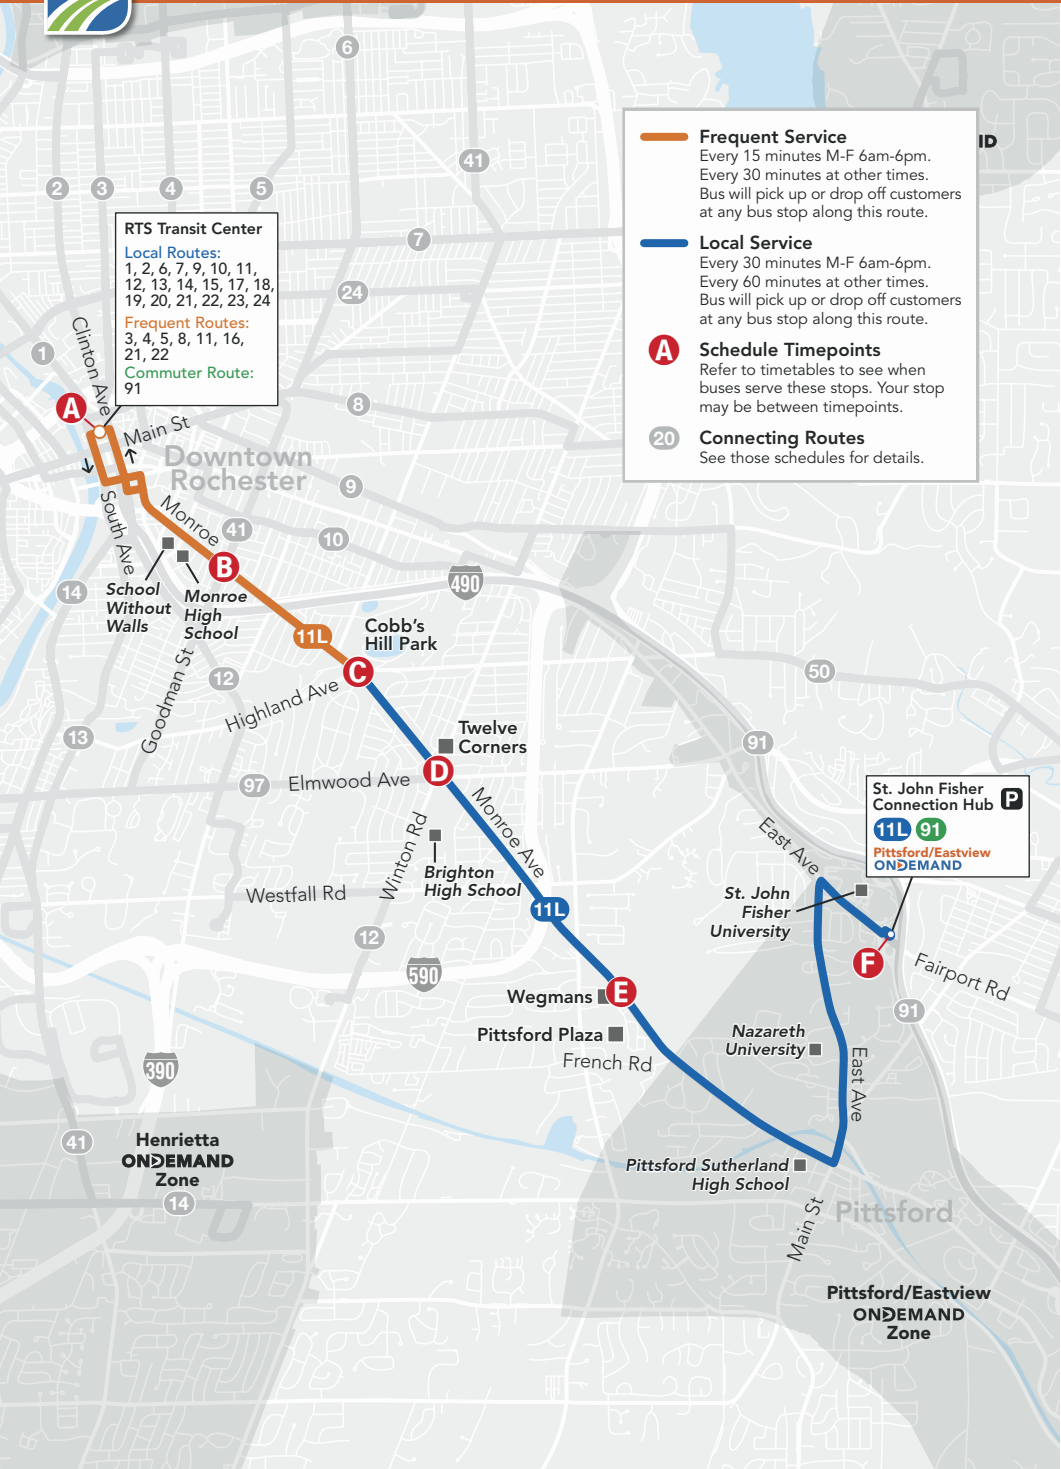

Monday-Friday

Outbound to Fisher Hub

	11L					
	RTS Transit Center	Monroe Ave & Goodman St	Monroe Ave & Highland Ave	Monroe Ave & Winton Rd (Twelve Corners)	Wegmans	St. John Fisher Connection Hub
	A	B	C	D	E	F
AM	5:00	5:08	5:13	5:16	5:20	5:34
	5:30	5:38	5:43	5:46	5:50	6:04
	6:00	6:08	6:13	6:16	6:20	6:34
	6:30	6:38	6:43	6:46	6:51	7:04
	7:00	7:09	7:15	7:18	7:24	7:39
	7:30	7:39	7:45	7:48	7:54	8:09
	8:00	8:09	8:15	8:18	8:24	8:39
	8:30	8:39	8:45	8:48	8:54	9:09
	9:00	9:09	9:15	9:18	9:24	9:39
	9:30	9:39	9:45	9:48	9:54	10:09
	10:00	10:10	10:16	10:19	10:25	10:40
	10:30	10:40	10:46	10:49	10:55	11:10
	11:00	11:10	11:16	11:19	11:25	11:40
	11:30	11:40	11:46	11:49	11:55	12:10
PM	12:00	12:10	12:16	12:19	12:25	12:40
	12:30	12:40	12:46	12:49	12:55	1:10
	1:00	1:10	1:16	1:19	1:25	1:40
	1:30	1:40	1:46	1:49	1:55	2:10
	2:00	2:10	2:16	2:19	2:25	2:40
	2:30	2:40	2:46	2:49	2:55	3:10
	3:00	3:10	3:16	3:19	3:25	3:40
	3:30	3:40	3:46	3:49	3:55	4:10
	4:00	4:10	4:16	4:19	4:25	4:41
	4:30	4:40	4:46	4:49	4:55	5:11
	5:00	5:10	5:16	5:19	5:25	5:41
	5:30	5:40	5:46	5:49	5:55	6:11
	6:00	6:09	6:14	6:17	6:22	6:37
	6:15	6:24	6:29	6:32	6:37	6:52
	6:45	6:54	6:59	7:02	7:07	7:22
	7:15	7:24	7:29	7:32	7:37	7:52
	7:45	7:54	7:59	8:02	8:07	8:22
	8:15	8:24	8:29	8:32	8:37	8:52
	8:45	8:54	8:59	9:02	9:07	9:22
	9:15	9:24	9:29	9:32	9:37	9:52
	9:45	9:54	9:59	10:02	10:07	10:22
	10:15	10:24	10:29	10:32	10:37	10:52
	10:45	10:53	10:58	11:01	11:05	11:18
	11:15	11:23	11:28	11:31	11:35	11:48
	11:45	11:53	11:58	12:01	12:05	12:18