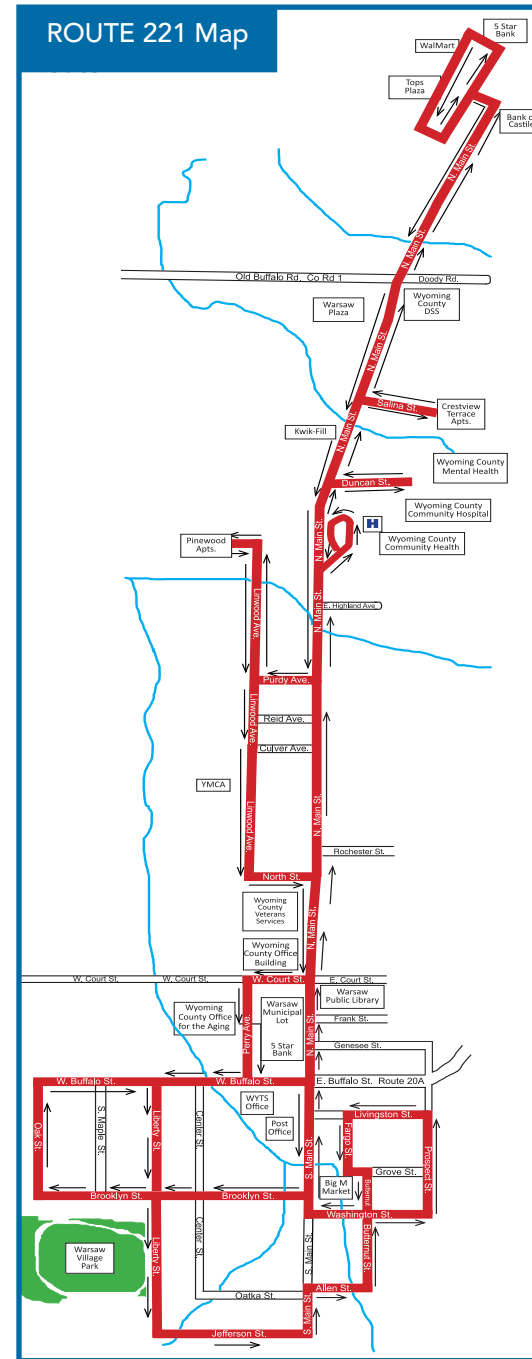

Additional Route 221 Bus Stops

### Northbound

- Allen St. & Main St.
- Allen St. & Butternut St.
- Butternut St. & Washington St.
- Washington St. & Prospect St.
- Prospect St. & Livingston St.
- Livingston St. & Fargo St.
- Grove St. & Butternut St.
- Washington St. & S. Main St.
- Big M Market — S. Main St.
- N. Main St. & Frank St.
- N. Main St. & Elm St.
- Rochester St. & Main St.
- 246 N. Main St.
- N. Main St. & E. Highland Ave.
- Wyoming Cty. Comm. Hosp.
- 400 N. Main St.
- Wyoming Cty. Mental Health @ 39 Duncan St.
- 408 N. Main St.
- 422 N. Main St.
- Crestview Terr. Apts. (Salina St.)
- Salina St. & N. Main St.
- 450 N. Main St.
- Wyoming Cty. Dept. of Soc. Ser.
- 466 N. Main St.
- 2459 N. Main St. Walmart/Tops Plaza, N. Main St.

### Southbound

- Tops Markets/Tops Plaza, N. Main St.
- Warsaw Plaza, N. Main St.
- Kwik-Fill (opp. 422 N. Main St.)
- N. Main St. & Purdy Ave.
- Pinewood Apts. - 297 Linwood St.
- Linwood Ave. & Purdy Ave.
- Linwood Ave. & Reid Ave.
- Linwood Ave. & Culver Ext.
- YMCA, Linwood Ave.
- Linwood Ave. & North St.
- North St. & N. Main St.
- Bus Shelter on W. Court St.
- Municipal Lot, N. Main St.
- 5 Star Bank (rear), N. Main St.
- 113 W. Buffalo St.
- Liberty St. & W. Buffalo St.
- Liberty St. & W. Brooklyn St.
- W. Brooklyn St. & Maple St.
- W. Brooklyn St. & Oak St.
- 50 Oak St.
- Oak St. & W. Buffalo St.
- W. Buffalo & Center St.
- 100 W. Buffalo St.
- 65 S. Main St.
- W. Brooklyn & Center St.
- Warsaw Village Park, Liberty St.
- Liberty St. & Jefferson St.
- Jefferson St. & Main St.

# ROUTE 221 Map

Effective January 1, 2018