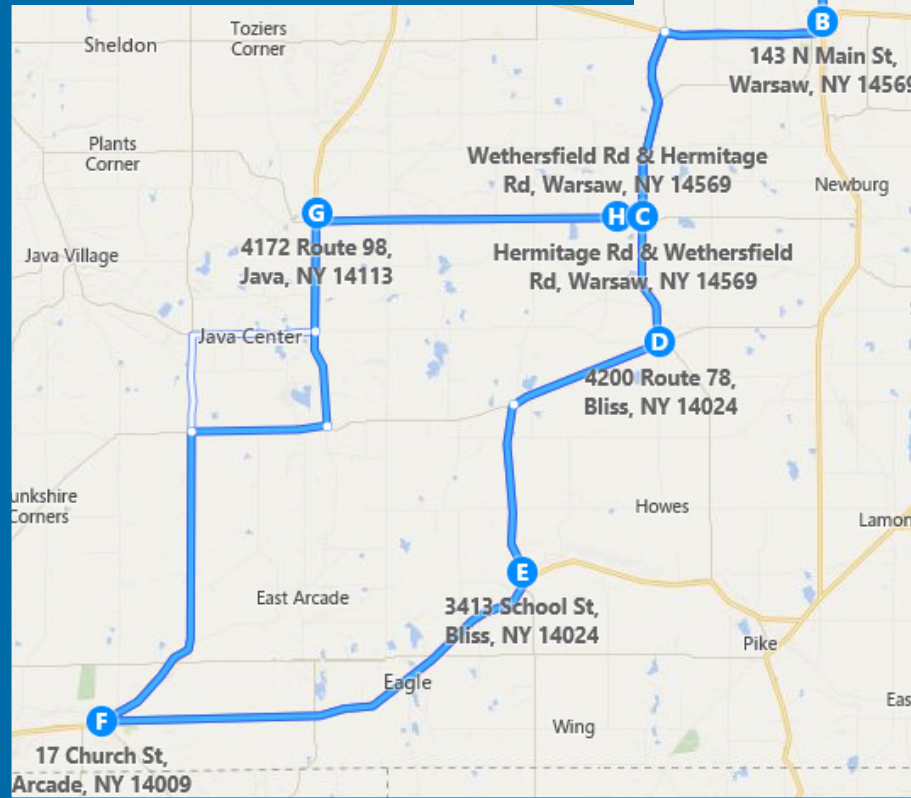

RTA 224:

Arcade/ Bliss/ N.Java/Hermitage/ Warsaw

RTA 223: Autobús suburbano de Arcade

Servicio de ruta

Ofrecemos servicios en todo el condado de Wyoming de lunes a viernes. Tenga en cuenta que las paradas que se muestran en todas las rutas de RTS Wyoming son solo las principales. Hay paradas adicionales a lo largo de la ruta.

Tarifas de ruta (viaje de ida)

Adultos	\$1.00
Adultos mayores de 60 años	\$0.50
Personas con discapacidades	\$0.50
Niños (menores de 5 años)	GRATIS*

* Acompañados por un adulto con pasaje

Servicio de desvío de ruta

Las tarifas de desvío de ruta pueden costar el doble que las tarifas de las rutas normales sin descuentos.

Conexiones con los condados de Genesee y Livingston

RTS Wyoming se conecta con los condados de Genesee y Livingston a través del servicio con RTS Genesee y Livingston. Consulte el horario de la ruta 222 para obtener información sobre la conexión con Genesee; consulte la ruta 227 para obtener información sobre la conexión con Livingston.

Ruta 223/225 se unen en Arcade a las 3:30pm

RUTA 224: Arcade/Bliss/N.Java /Hermitage/Warsaw		Leer hacia abajo ↓	Leer hacia arriba ↑	Leer hacia abajo ↓	Leer hacia arriba ↑
A	Walmart, 2348 Rte. 19, Warsaw	8:00am	12:15pm	12:00pm	4:15pm
B	143 N Main St., Warsaw	8:10am	12:05pm	12:10pm	4:05pm
C	Wethersfield Springs, Corners of Wethersfield & Hermitage	8:25am	11:50am	12:25pm	3:50pm
D	Hermitage Store, 4200 Rte. 78, Hermitage	8:30am	11:45am	12:30pm	3:45pm
E	Eagle:Library, 3413 School St., Bliss	8:40am	11:35am	12:40pm	3:35pm
F	Arcade Municipal Lot, 17 Church St., Arcade	9:05am	11:10am	1:05pm	3:10pm
G	Arcade Municipal Lot, 17 Church St., Arcade	9:10am	11:05am	1:10pm	3:05pm
H	Java Country Store, 4172 Rte. 98 North Java	9:35am	10:40am	1:35pm	2:40pm
I	Wethersfield Springs, Corners of Wethersfield & Hermitage	9:45am	10:30am	1:45pm	2:30pm
J	Wyoming County Courthouse, 143:N. Main St., Warsaw	10:00am	10:15am	2:00pm	2:15pm
K	Walmart, 2348 Rte.19, Warsaw	10:10am	10:05am	2:10pm	2:05pm