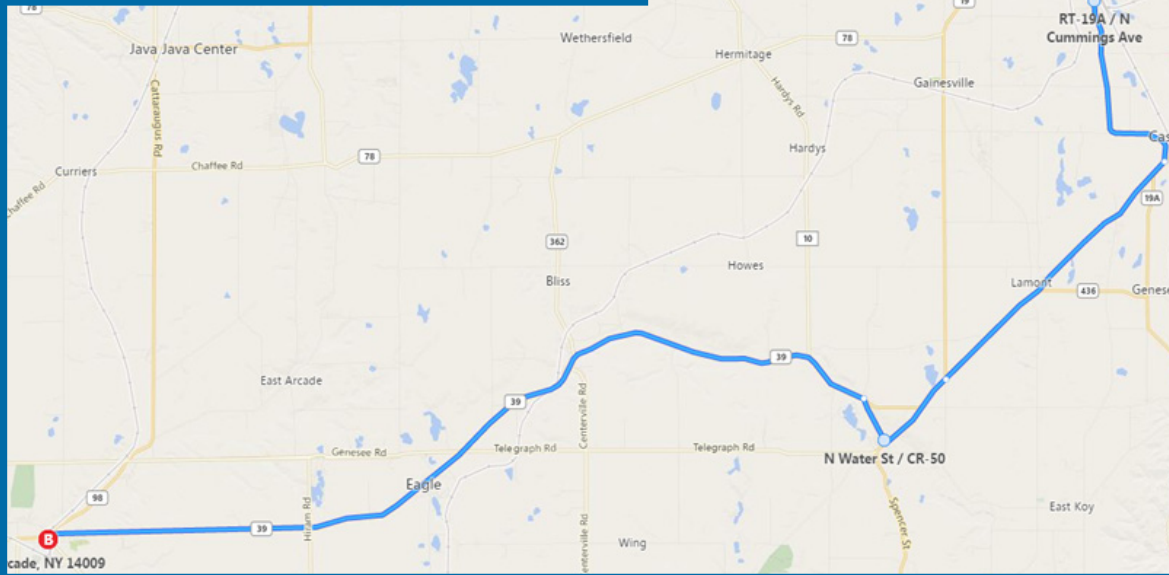

RTA 224:

Arcade/ Bliss/ N.Java/Hermitage/ Warsaw

RTA 223: Autobús suburbano de Arcade

Servicio de ruta

Ofrecemos servicios en todo el condado de Wyoming de lunes a viernes. Tenga en cuenta que las paradas que se muestran en todas las rutas de RTS Wyoming son solo las principales. Hay paradas adicionales a lo largo de la ruta.

Tarifas de ruta (viaje de ida)

Adultos	\$1.00
Adultos mayores de 60 años	\$0.50
Personas con discapacidades	\$0.50
Niños (menores de 5 años)	GRATIS*

* Acompañados por un adulto con pasaje

Servicio de desvío de ruta

Las tarifas de desvío de ruta pueden costar el doble que las tarifas de las rutas normales sin descuentos.

Conexiones con los condados de Genesee y Livingston

RTS Wyoming se conecta con los condados de Genesee y Livingston a través del servicio con RTS Genesee y Livingston. Consulte el horario de la ruta 222 para obtener información sobre la conexión con Genesee; consulte la ruta 227 para obtener información sobre la conexión con Livingston.

Conexión entre Ruta 224 y el Servicio de Compras de Arcade