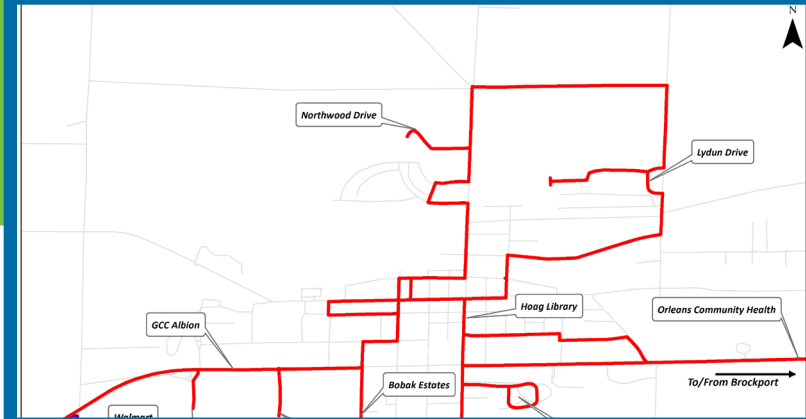

225 West Academy Street
Albion, NY 14411

585-589-0707

201 ALBION															
Walmart	Co Bldg.	GCC	Tops	Orleans E.	16 E Academy	Northwood Dr	Lydun Dr Ext	Hoag Library	Crimson Heights	Orleans Co Health	Arnold Gregory	Bobak Estates	Tops	Co Bldg.	Walmart
•••••	•••••	•••••	•••••	•••••	•••••	6:39	6:45	6:51	•••••	•••••	•••••	6:54	•••••	•••••	6:59
•••••	•••••	•••••	•••••	7:39	7:42	7:47	7:53	7:59	8:04	8:08	8:14	8:17	8:20	8:24	8:28
8:42	8:46	8:49	8:51	8:54	8:57	9:02	9:08	9:14	9:19	9:23	9:29	9:32	9:35	9:39	9:43
10:12	10:16	10:19	10:21	10:24	10:27	10:32	10:38	10:44	10:49	10:53	10:59	11:02	11:05	11:09	11:13
11:42	11:46	11:49	11:51	11:54	11:57	12:02	12:08	12:14	12:19	12:23	12:29	12:32	12:35	12:39	12:43
1:12	1:16	1:19	1:21	1:24	1:27	1:32	1:38	1:44	1:49	1:53	1:59	2:02	2:05	2:09	2:13
2:42	2:46	2:49	2:51	2:54	2:57	3:02	3:08	3:14	3:19	3:23	3:29	3:32	3:35	3:39	3:43
4:12	4:16	4:19	4:21	4:24	4:27	4:32	4:38	4:44	4:49	4:53	4:59	5:02	5:05	5:09	5:13

201-X ALBION								
Walmart	Co Building	GCC	Tops	Bobak Estates	Arnold Gregory	Hoag Library	16 E Academy	Walmart
9:47	9:51	9:52	9:54	9:56	9:59	10:01	10:04	10:10
11:17	11:21	11:22	11:24	11:26	11:29	11:31	11:34	11:40
12:47	12:51	12:52	12:54	12:56	12:59	1:01	1:04	1:10
2:17	2:21	2:22	2:24	2:26	2:29	2:31	2:34	2:40
3:47	3:51	3:52	3:54	3:56	3:59	4:01	4:04	4:10
5:17	5:21	5:22	5:24	5:26	5:29	5:31	5:34	5:40

MAPA DE LAS RUTAS 201 Y 201-X

••••• El autobús no se detiene en esta parada a esta hora.

Los horarios del servicio vespertino aparecen en negra.