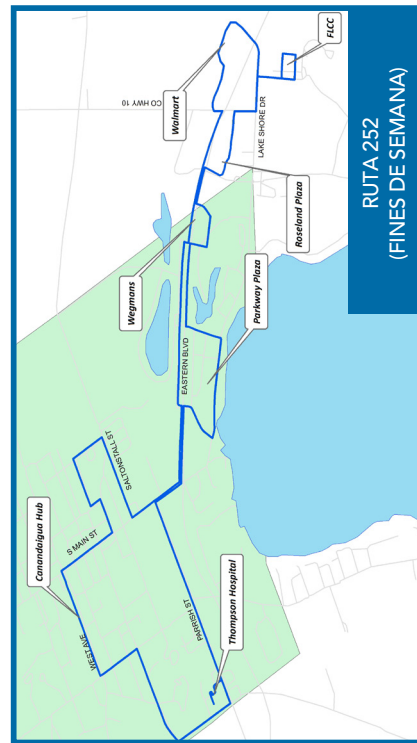

Tarifas de Dial-A-Ride (viaje de ida)

Dentro de la zona 1 o zona 2	$5.00
Entre la zona 1 y zona 2	$10.00

Bonos económicos

Ahorre dinero comprando un bono económico, disponible en cualquier autobús RTS Ontario. Los bonos económicos son válidos en las rutas RTS Genesee, RTS Livingston, RTS Orleans, RTS Seneca, RTS Wayne y RTS Wyoming. Para comprar uno, simplemente dígame al operador del autobús que le gustaría comprar un bono económico.

Bonos económicos

Bono económico de $10	11 viajes
Bono económico de $20	23 viajes

Servicio de desvío de ruta

Ofrecemos servicio de desvío de ruta para viajar **dentro** del radio de ¾ millas del servicio de ruta, de acerca a acerca. Si está lejos de las paradas de autobús habituales, el desvío de ruta puede ser una buena opción para usted. Para reservar un viaje, llame a RTS Ontario durante el horario normal de atención al público entre 48 horas y una semana antes de la fecha de su viaje. Las reservas de los fines de semana y los lunes deben hacerse antes de las 3:00 p. m. del viernes anterior.

Servicio de desvío de ruta (viaje de ida)

$2.00 (Las tarifas con descuento no se aplican para el servicio de desvío de ruta).

RTS Ontario conecta

Conexiones con RTS Wayne, RTS Seneca y RTS en el condado de Monroe

RTS Ontario se conecta con los condados de Wayne, Seneca y Monroe a través del servicio con RTS. Para obtener información sobre el horario de conectividad regional, visite myRTS.com o llame al 585-394-2250.

RUTA 252
Canandaigua South
Disponible a partir del 1 de junio de 2018

¡Qué tenga un buen viaje!

En RTS Ontario, no solo deseamos llevarlo a su destino de forma segura y puntual. También queremos que tenga un viaje agradable. Por eso, ya sea que haya tomado nuestro servicio de ruta o nuestro servicio Dial-A-Ride, esperamos que disfrute del viaje.

Para obtener más información, visite myRTS.com.

Palabra clave: enjoyRTS

2930 County Road 48
Canandaigua, NY 14424

585-394-2250
myRTS.com