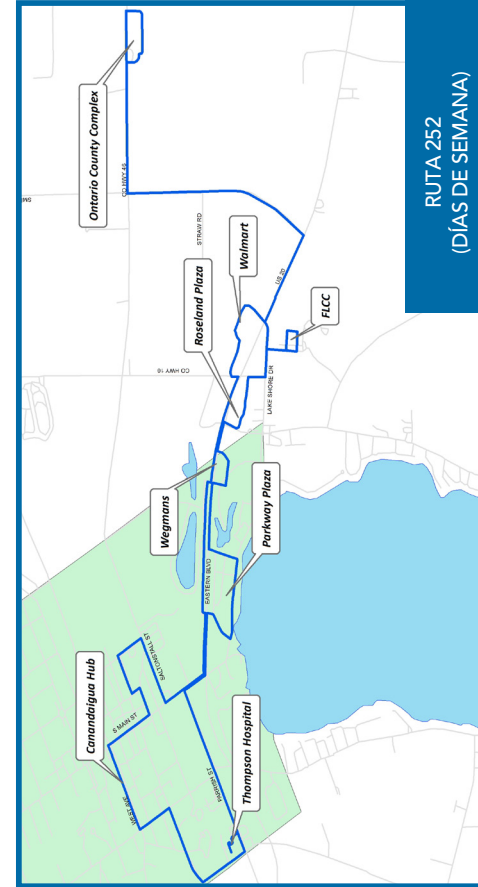

Tarifas de Dial-A-Ride (viaje de ida)

Dentro de la zona 1 o zona 2	$5.00
Entre la zona 1 y zona 2	$10.00

Bonos económicos

Ahorre dinero comprando un bono económico, disponible en cualquier autobús RTS Ontario. Los bonos económicos son válidos en las rutas RTS Genesee, RTS Livingston, RTS Orleans, RTS Seneca, RTS Wayne y RTS Wyoming. Para comprar uno, simplemente dígame al operador del autobús que le gustaría comprar un bono económico.

Bonos económicos

Bono económico de $10	11 viajes
Bono económico de $20	23 viajes

Servicio de desvío de ruta

Ofrecemos servicio de desvío de ruta para viajar **dentro** del radio de ¾ millas del servicio de ruta, de acerca a acerca. Si está lejos de las paradas de autobús habituales, el desvío de ruta puede ser una buena opción para usted. Para reservar un viaje, llame a RTS Ontario durante el horario normal de atención al público entre 48 horas y una semana antes de la fecha de su viaje. Las reservas de los fines de semana y los lunes deben hacerse antes de las 3:00 p. m. del viernes anterior.

Servicio de desvío de ruta (viaje de ida)

$2.00 (Las tarifas con descuento no se aplican para el servicio de desvío de ruta).

RTS Ontario conecta

Conexiones con RTS Wayne, RTS Seneca y RTS en el condado de Monroe

RTS Ontario se conecta con los condados de Wayne, Seneca y Monroe a través del servicio con RTS. Para obtener información sobre el horario de conectividad regional, visite myRTS.com o llame al 585-394-2250.

RUTA 252
Canandaigua South
Disponible a partir del 1 de junio de 2018

¡Qué tenga un buen viaje!

En RTS Ontario, no solo deseamos llevarlo a su destino de forma segura y puntual. También queremos que tenga un viaje agradable. Por eso, ya sea que haya tomado nuestro servicio de ruta o nuestro servicio Dial-A-Ride, esperamos que disfrute del viaje.

Para obtener más información, visite myRTS.com.

Palabra clave: enjoyRTS

2930 County Road 48
Canandaigua, NY 14424

585-394-2250
myRTS.com