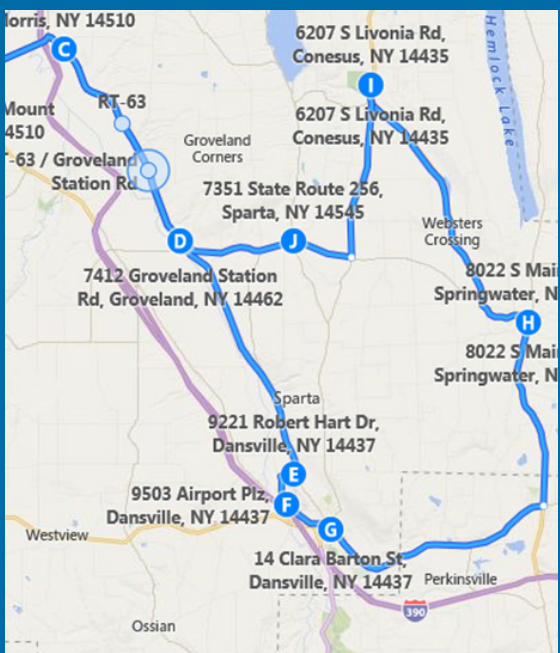

Ruta 242				
Mt. Morris				
A	Liv. Co. CNR 11 Murray Hill Dr.	6:30am	12:00pm	3:10pm
B	Village Pkg. Lot 117 Main St	6:35am	12:07pm	3:40pm
Groveland				
D	Whistle Stop 7412 Groveland Station Rd.	6:47am	12:22pm	3:52pm
Danville				
E	9221 Robert Hart Dr.	6:57am	12:32pm	4:02pm
F	Pkg. Lot at 9503 Airport Plaza Rte. 36	7:01am	12:36pm	4:06pm
G	Town Hall 14 Clara Barton St.	7:06am	12:41pm	4:11pm
Springwater				
H	Town Hall 8022 Main St.	7:36am	1:01pm	4:36pm
Conesus				
I	Methodist Church 6207 S. Livonia Rd.	7:50am	1:15pm	4:50pm
Sparta				
J	Sparta Comm. Ctr. 7351 State Rte. 256	8:00am	1:25pm	5:00pm
Groveland				
D	Whistle Stop 7412 Groveland Station Rd.	8:05am	1:30pm	5:04pm
Mt. Morris				
A	Liv. Co. CNR 11 Murray Hill Dr.	8:20am	1:45pm	5:15pm
B	Village Pkg. Lot 117 Main St	8:30am	1:53pm	5:20pm

MAPA DE LA
RUTA 242

Tarifas de ruta (viaje de ida)

Adultos	\$1.00
Mayores de 60 años	\$0.50
Personas con discapacidades	\$0.50
Niños (menores de 5 años)	GRATIS

Acompañados por un adulto con pasaje.
Veteranos GRATIS

Horarios del servicio Dial-A-Ride

El servicio está disponible durante los siguientes horarios:

- Avon** (de martes a viernes) 10:00 a. m. - 1:15 p. m.
- Dansville** (de lunes a viernes) 8:00 a. m. - 4:00 p. m.
- Mt. Morris** (de lunes a jueves) 10:00 a. m. - 3:00 p. m.

Ofrecemos el servicio Dial-A-Ride dentro de las ciudades de Avon, Dansville y Mt. Morris de lunes a viernes. Para solicitar el servicio Dial-A-Ride o para obtener más información y consultar la disponibilidad, llame al 585-658-4690 con al menos 24 horas de antelación.