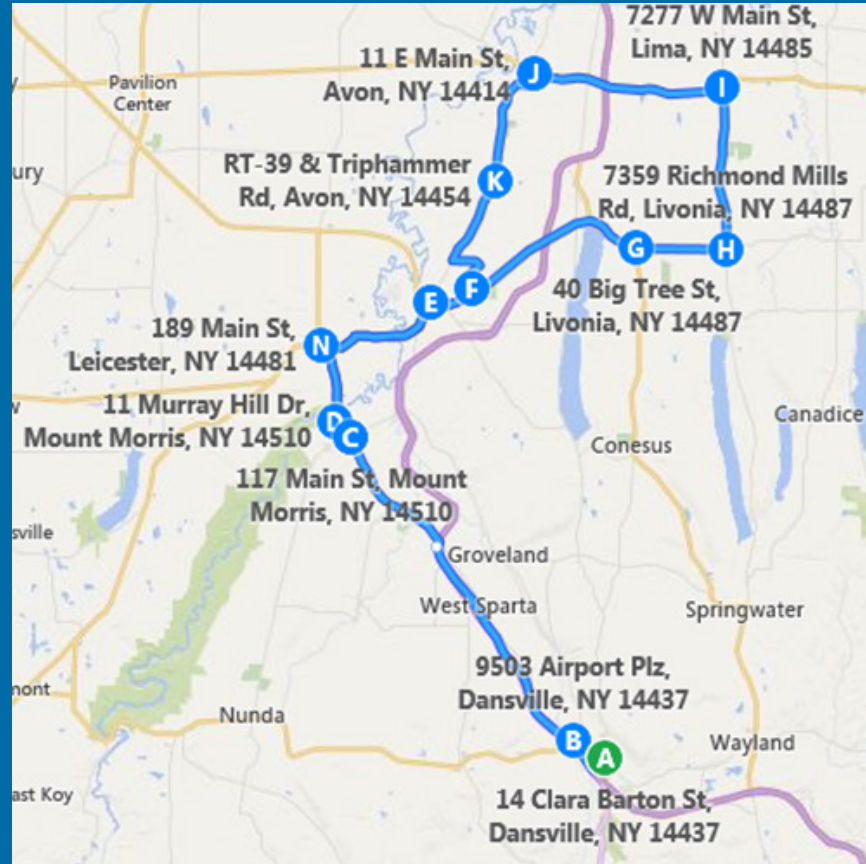

RUTAS 242 y 243

Disponible a partir del
5 de septiembre de 2017

4390 Gypsy Lane
Mt. Morris, NY 14510
585-658-4690
myRTS.com

Ruta 243

Dansville					
A	Town Hall 14 Clara Barton St.	6:55am	•••••	•••••	5:55pm
B	Pkg. Lot 9503 Airport Plaza Rte. 36	7:03am	•••••	•••••	5:50pm
Mt. Morris					
C	Village Pkg. Lot 117 Main St	7:25am	11:00am	1:40pm	3:45pm
D	Liv. Co. CNR 11 MurrayHill Dr.	7:30am	11:05am	1:45pm	3:40pm
Geneseo					
E	7 - 11 137 Main St.	7:45am	11:18am	2:00pm	3:55pm
	Wegmans	7:48am	11:25am	2:02pm	•••••
F	Walmart 4235 Veteran Dr.	7:53am	11:29am	2:10pm	4:04pm
Lakeville					
G	Westin Mini Mart 5953 Big Tree Rd.	8:05am	11:40am	2:19pm	4:59pm
Livonia					
H	Shur Fine 40 Big Tree Rd.	8:15am	11:46am	2:22pm	4:55pm
	Turn at Richmond Mills Rd. & Plank Rd.	•••••	•••••	•••••	•••••
Lima					
I	Pkg. Lot @ 7277 W. Main St	8:35am	12:00pm	2:35pm	4:40pm
Avon					
J	Mini Mart 11 E. Main St	8:55am	12:15pm	2:47pm	4:20pm
	Travel route Rte. 39 & Triphammer Rd.	•••••	•••••	•••••	•••••
Geneseo					
F	Walmart 4235 Veteran Dr.	9:15am	12:32pm	3:07pm	5:13pm
	Wegmans	•••••	•••••	•••••	5:09pm
E	7 - 11 137 Main St.	9:25am	12:38pm	3:12pm	5:21pm
Leicester					
N	7 - 11 189 Main St.	9:33am	12:46pm	3:21pm	•••••
Mt. Morris					
D	Liv. Co. CNR 11 MurrayHill Dr.	10:00am	12:55pm	3:31pm	•••••
C	Village Pkg. Lot 117 Main St	9:45am	1:01pm	•••••	5:31pm

Conexiones con el condado de Wyoming

RTS Livingston se conecta al condado de Wyoming vía la Ruta 232 y RTS Wyoming. Para obtener información sobre el horario de todas las rutas RTS, visite myRTS.com o llame al 585-658-4690.

Horarios de SUNY Geneseo

RTS Livingston opera rutas desde el campus de SUNY Geneseo, incluidas las rutas que prestan servicio a la ciudad de Geneseo (diariamente) y los servicios regulares de fin de semana a los destinos de Rochester. *Vea los cronogramas separados para consultar los horarios y lugares específicos.*