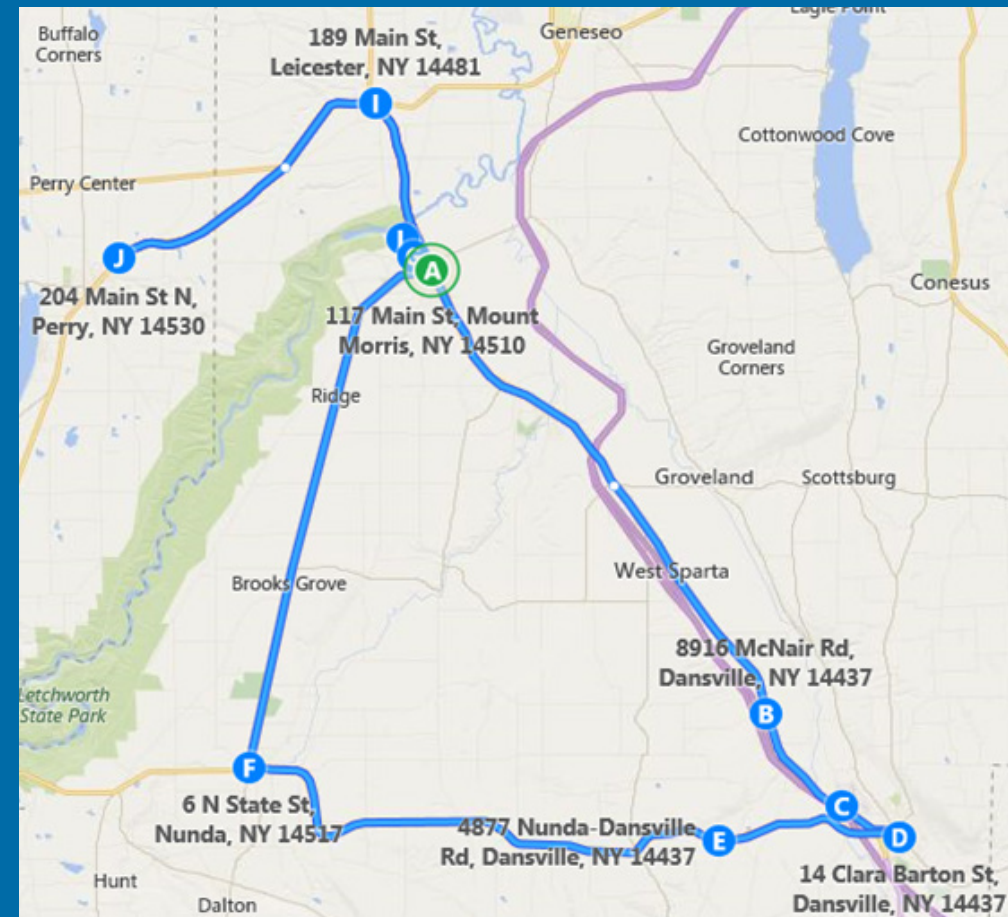

¡Qué tenga un buen viaje!

RUTAS 231 y 232

Disponible a partir del 1 de marzo de 2020

En RTS Livingston, no solo deseamos llevarlo a su destino de forma segura y puntual, sino que también queremos que tenga un viaje agradable. Independientemente de que haya tomado nuestro servicio de ruta, el servicio Dial-A-Ride (pedido telefónico de transporte) o el transporte médico, esperamos que disfrute el viaje.

4390 Gypsy Lane
Mt. Morris, NY 14510
585-658-4690
myRTS.com

RUTA 232

Se conecta con la Ruta 227 de RTS Wyoming

Mt. Morris				
G Liv. Co. CNR 11 Murray Hill Dr	•••••	9:30am	•••••	3:20pm
A Village Pkg. Lot 117 Main St	6:40am	9:40am	•••••	3:10pm
West Sparta				
B Esquina de Ruta. 36 en Stoner Hill Rd.	6:55am	9:55am	12:25pm	•••••
Dansville				
C Pkg. Lot 9503 Airport Plaza Ruta 36	7:00am	10:00am	12:30pm	•••••
D Town Hall 14 Clara Barton St.	7:05am	10:05am	12:35pm	•••••
Ossian				
E Esquina de Ruta 436 en Valley Rd.	7:12am	10:12am	12:43pm	•••••
Nunda				
F M & T Bank 6 State St.	7:40am	10:30am	12:55pm	4:00pm
Mt. Morris				
G Liv. Co. CNR 11 Murray Hill Dr	8:05am	•••••	1:13pm	4:15pm
A Village Pkg. Lot 117 Main St	8:15am	10:45am	1:20pm	•••••
Leicester				
I 7 - 11 189 Main St. - N	8:20am	10:55am	1:30pm	4:25pm
Perry				
J Cornerstone 204 N. Main St.	8:35am	•••••	•••••	4:35pm
Leicester				
I 7 - 11 189 Main St.	8:45am	•••••	•••••	•••••
Mt. Morris				
G Liv. Co. CNR 11 Murray Hill Dr	8:55am	11:05am	•••••	•••••
A Village Pkg. Lot 117 Main St	9:05am	11:10am	•••••	4:55pm

Horarios del servicio Dial-A-Ride

El servicio está disponible durante los siguientes horarios:

Avon (de martes a viernes) 10:00 a. m. - 2:00 p. m.
Dansville (de lunes a viernes) 8:00 a. m. - 4:00 p. m.
Mt. Morris (de lunes a jueves) 10:00 a. m. - 3:00 p. m.