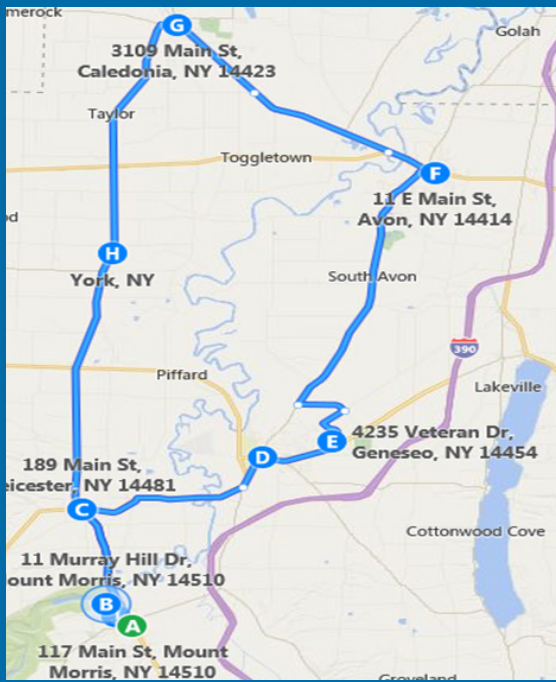

Geneseo

D 7 - 11 137 Main St.	7:55 a.m.	11:25 a.m.	1:25 p.m.	4:55 p.m.
E Walmart 4235 Veteran Dr.	8:01am	11:33am	1:33pm	4:45pm

Avon

F Mini Mart 11 E. Main St	8:20am	11:55pm	1:50pm	4:30pm
---------------------------	--------	---------	--------	--------

Leicester

I 7 - 11 189 Main St. - S	8:55am	12:30pm	2:25pm	5:05pm
---------------------------	--------	---------	--------	--------

Mt. Morris

B Liv. Co. CNR 11 Murray Hill Dr.	9:20am	12:38pm	2:35pm	5:12pm
A Village Pkg. Lot 117 Main St	9:30am	12:45pm	2:45pm	5:20pm

Horarios de SUNY Geneseo

RTS Livingston opera rutas desde el campus de SUNY Geneseo, incluidas las rutas que prestan servicio a la ciudad de Geneseo (diariamente) y los servicios regulares de fin de semana a los destinos de Rochester. *Vea los cronogramas separados para consultar los horarios y lugares específicos.*

Horarios del servicio Dial-A-Ride

El servicio está disponible durante los siguientes horarios:

Avon (de martes a viernes) 10:00 a. m. - 2:00 p. m.
Dansville (de lunes a viernes) 8:00 a. m. - 4:00 p. m.
Mt. Morris (de lunes a jueves) 10:00 a. m. - 3:00 p. m.